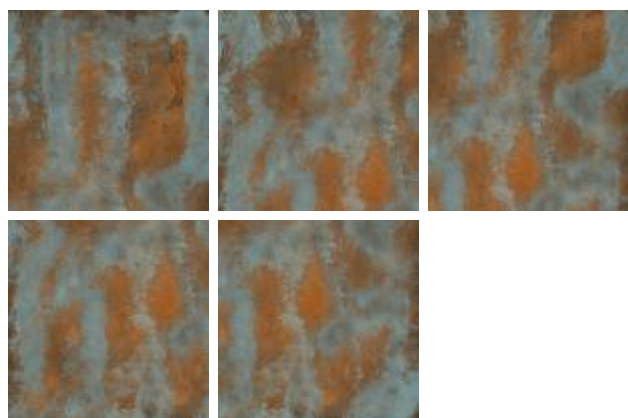

Variação de faces

Variação de faces

Os produtos com variações de faces são desenvolvidos com a nova tecnologia de impressão digital. Esse sistema de decoração utiliza um equipamento diferenciado que se destaca pela Alta Tecnologia HD (High Definition em inglês), na qual as peças são impressas em alta definição.

O sistema digital destaca-se por reproduzir variações visuais ilimitadas, incluindo veios, riscos, texturas e variedades de tonalidade, com a mesma riqueza de detalhes que encontramos na natureza.

O resultado é um conjunto de placas cerâmicas com variações de faces que podem proporcionar combinações muito mais reais.

Ambientes