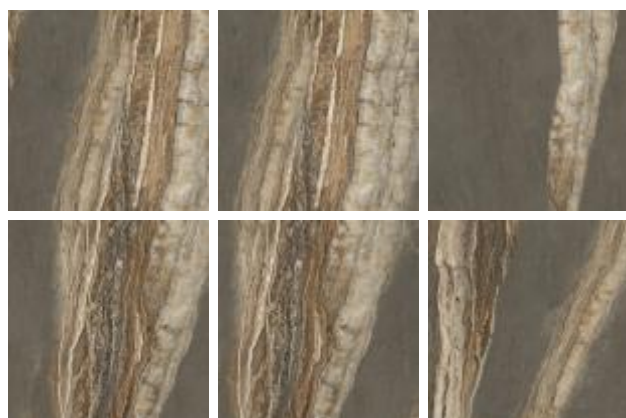

TRANSFORMAÇÃO

Título PPI-86880R	Formato 86cm x 86cm	Acabamento Polido
Indicação de Uso LP	Coefficiente de atrito ≤0,4	Junta mínima 5mm
Quantidade de Faces 10		

O revestimento cerâmico marmorizado Transformação, da In out Premium, uma marca do Grupo Fragnani Cerâmicas, resgata as doces lembranças da infância. O PPI86880R faz parte da Coleção Ciclos, desenvolvida para criar revestimentos que conectam, harmonizam, marcam e estão presentes em todos os seus melhores momentos. Pois acreditamos que ciclos especiais são construídos por memórias e experiências, e as melhores lembranças das nossas vidas são sempre criadas dentro de um lar, sob um revestimento. E foi pensando nisso que criamos o revestimento em grande formato, PPI86880R, com medida de 86x86cm, bordas retificadas e acabamento polido, feito para tornar qualquer (parede e/ou superfície) ainda mais moderno e versátil.

Produto ensaiado conforme
ABNT NBR ISO 13006

Descrição

Local de uso

Variação de tonalidade

V4 - Grande Variação: Maior variação de tons com destonalização entre as peças, podendo ser totalmente diferentes umas das outras.

Variação de faces

Variação de faces

Os produtos com variações de faces são desenvolvidos com a nova tecnologia de impressão digital. Esse sistema de decoração utiliza um equipamento diferenciado que se destaca pela Alta Tecnologia HD (High Definition em inglês), na qual as peças são impressas em alta definição.

O sistema digital destaca-se por reproduzir variações visuais ilimitadas, incluindo veios, riscos, texturas e variedades de tonalidade, com a mesma riqueza de detalhes que encontramos na natureza.

O resultado é um conjunto de placas cerâmicas com variações de faces que podem proporcionar combinações muito mais reais.