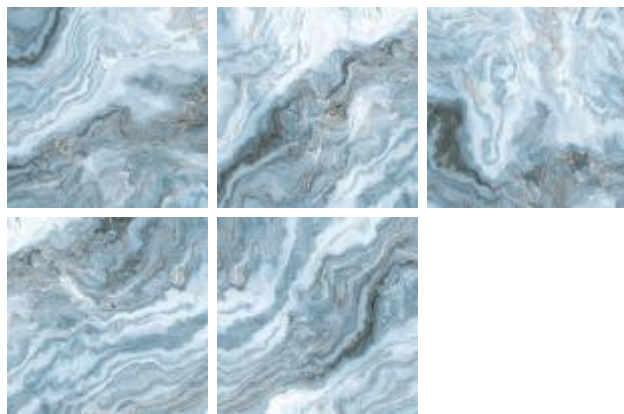

O produto PPI86280R Zeus faz parte da Coleção Constelação, desenvolvida em parceria com a Astróloga e Designer de Interiores Rubia Decome. Subdividida em 12 linhas, a coleção representa cada signo do zodíaco, com produtos cuidadosamente desenvolvidos para conectar e transformar os ambientes de cada personalidade. Perfeito para você que busca somar beleza e personalidade ao seu lar, o revestimento PPI86280R Zeus possui medida de 86cmx86cm e faz parte da inovadora, jovem e conectada linha de Sagitário. O produto é recomendado para cozinha, banheiro, quarto, sala e toda a casa interna, e aplicação indicada para parede e chão. A junta é de 2mm, bordas retificadas e possui acabamento polido. A In Out Premium pertence ao Grupo Fragnani Cerâmicas que está no mercado desde 1971, quando o fundador Valdemar Fragnani começou a produzir telhas no interior de São Paulo. A partir de 1989, passou a fabricar pisos e placas cerâmicas. Hoje, o Grupo Fragnani prioriza o investimento em tecnologia para oferecer a você produtos da mais alta qualidade.

Local de uso

Variação de tonalidade

Variação de faces

Variação de faces

Os produtos com variações de faces são desenvolvidos com a nova tecnologia de impressão digital. Esse sistema de decoração utiliza um equipamento diferenciado que se destaca pela Alta Tecnologia HD (High Definition em inglês), na qual as peças são impressas em alta definição.

O sistema digital destaca-se por reproduzir variações visuais ilimitadas, incluindo veios, riscos, texturas e variedades de tonalidade, com a mesma riqueza de detalhes que encontramos na natureza.

O resultado é um conjunto de placas cerâmicas com variações de faces que podem proporcionar combinações muito mais reais.