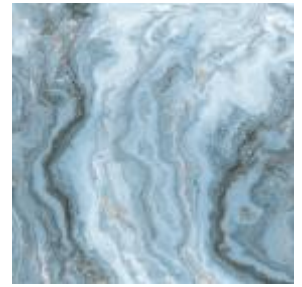

ZEUS

Título PPI86280R	Formato 86cm x 86cm	Acabamento Polido
Indicação de Uso LP	Coefficiente de atrito ≤0,4	Junta mínima 2mm
Quantidade de Faces 6		

Produto ensaiado conforme
ABNT NBR ISO 13006

Descrição

O produto PPI86280R Zeus faz parte da Coleção Constelação, desenvolvida em parceria com a Astróloga e Designer de Interiores Rubia Decome. Subdividida em 12 linhas, a coleção representa cada signo do zodíaco, com produtos cuidadosamente desenvolvidos para conectar e transformar os ambientes de cada personalidade. Perfeito para você que busca somar beleza e personalidade ao seu lar, o revestimento PPI86280R Zeus possui medida de 86cmx86cm e faz parte da inovadora, jovem e conectada linha de Sagitário. O produto é recomendado para cozinha, banheiro, quarto, sala e toda a casa interna, e aplicação indicada para parede e chão. A junta é de 2mm, bordas retificadas e possui acabamento polido. A In Out Premium pertence ao Grupo Fragnani Cerâmicas que está no mercado desde 1971, quando o fundador Valdemar Fragnani começou a produzir telhas no interior de São Paulo. A partir de 1989, passou a fabricar pisos e placas cerâmicas. Hoje, o Grupo Fragnani prioriza o investimento em tecnologia para oferecer a você produtos da mais alta qualidade.

Local de uso

Variação de tonalidade

Variação de faces

Variação de faces

Os produtos com variações de faces são desenvolvidos com a nova tecnologia de impressão digital. Esse sistema de decoração utiliza um equipamento diferenciado que se destaca pela Alta Tecnologia HD (High Definition em inglês), na qual as peças são impressas em alta definição.

O sistema digital destaca-se por reproduzir variações visuais ilimitadas, incluindo veios, riscos, texturas e variedades de tonalidade, com a mesma riqueza de detalhes que encontramos na natureza.

O resultado é um conjunto de placas cerâmicas com variações de faces que podem proporcionar combinações muito mais reais.